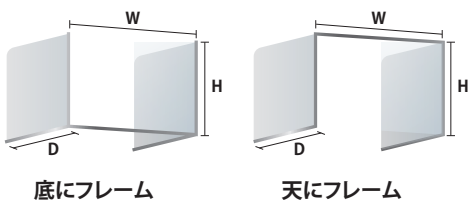

飛沫感染防止 透明パネル

- パネルは脱着可能
- 組立は六角レンチのみ

袖板脱着時
間仕切りも取り外しています

アルミバーからパネルが
簡単に取り外せます

脱着

長机用

サイズ：W1800×H500×D450

重量：

商品仕様：アルミ、アクリル板

選べる豊富なバリエーション

W600~1800
H600~800
D300~500

特注も承ります

左記以外の寸法もお気軽にお問い合わせ下さい

三面

中間仕切り

対面

全てのタイプ、下部空きも可能

子どもたちの 安全を守る

- スライド式で机から落ちない(脱落防止)
- パネルは脱着可能

学校机用

サイズ：W650×H500×D300

重量：

商品仕様：アルミ、アクリル板

脱着可能